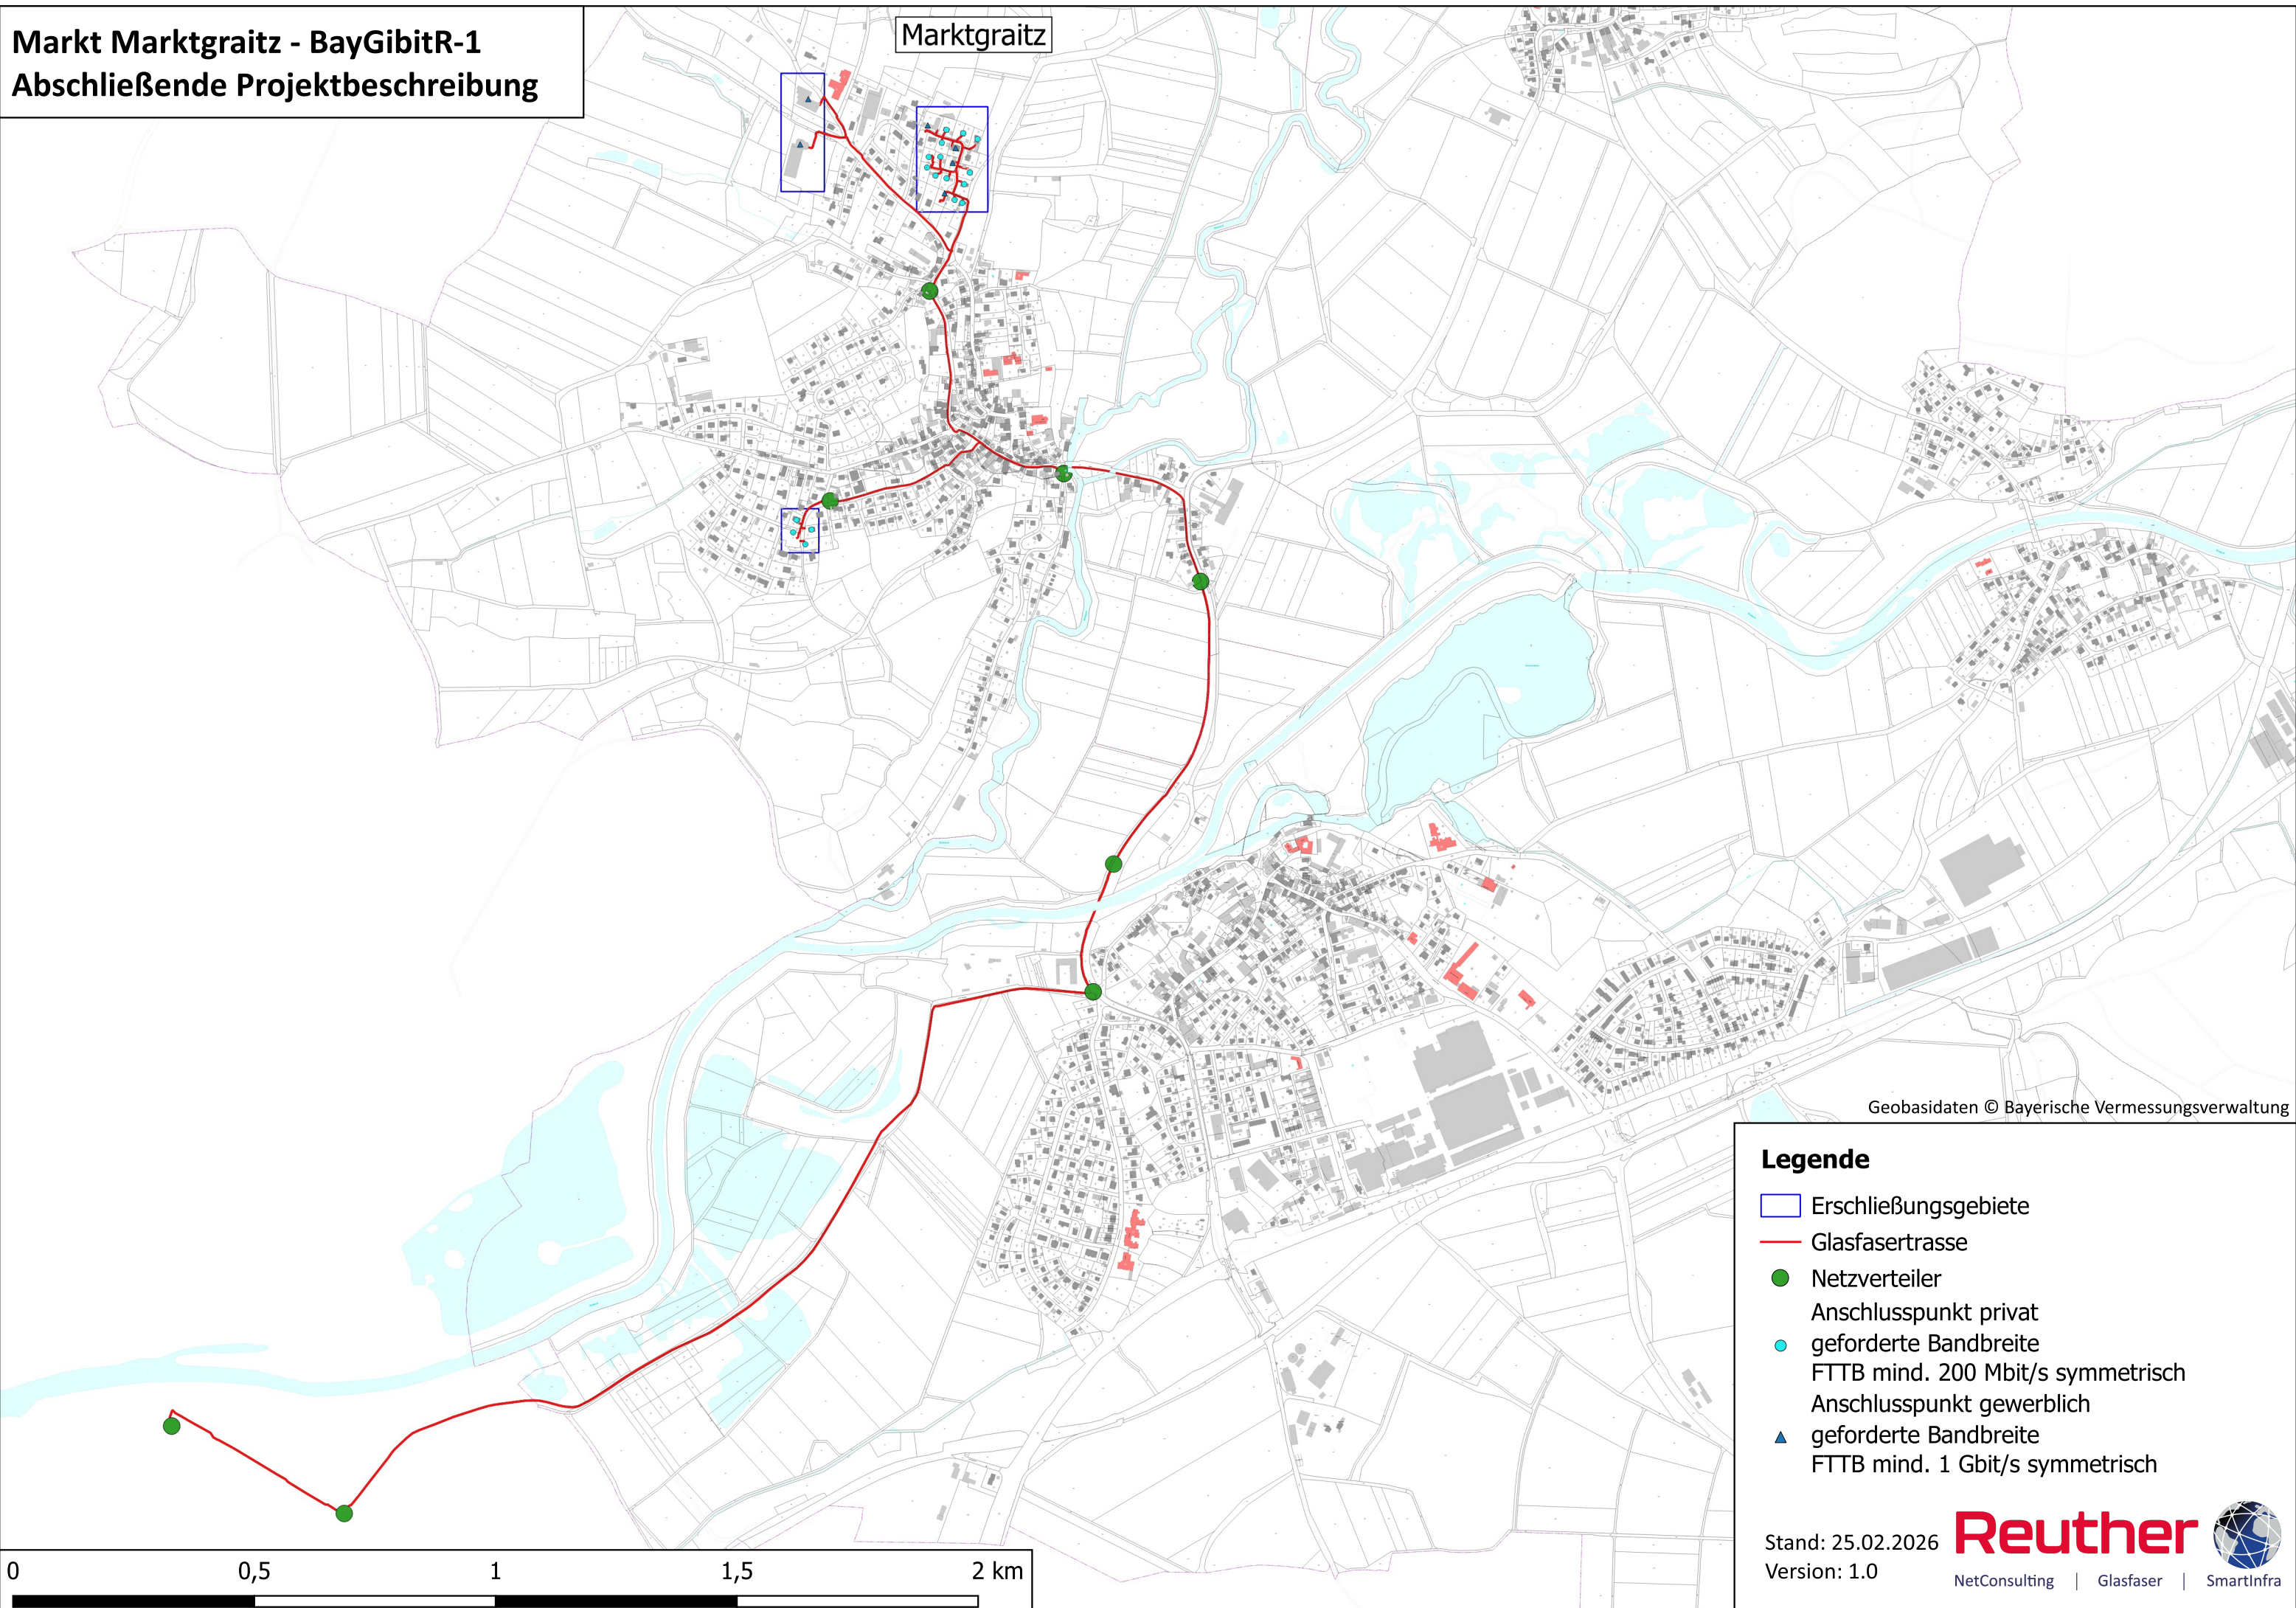

Folgende Felder sind nur bei Einteilung des Erschließungsgebiets in mehrere Lose auszufüllen:

Name Los 1:	
Ausbauender Netzbetreiber 1:	
Name Los 2:	
Ausbauender Netzbetreiber 2:	
Name Los 3:	
Ausbauender Netzbetreiber 3:	
Name Los 4:	
Ausbauender Netzbetreiber 4:	
Name Los 5:	
Ausbauender Netzbetreiber 5:	

2. Grafische Darstellung des Erschließungsgebiets

Eine Darstellung des Erschließungsgebiets / der Lose inkl. der geförderten Infrastruktur wurde zusammen mit dieser abschließenden Projektbeschreibung an das Bayerische Breitbandzentrum als PDF und im Shape-Format übersandt und befindet sich im Anhang. Die geförderte Infrastruktur ist im BayernAtlas (atlas.bayern.de) unter dem Thema Energie und Infrastruktur in der Rubrik BreitbandOnline veröffentlicht.	ja
---	----

Markt Marktgraitz - BayGibitR-1
Abschließende Projektbeschreibung

Marktgraitz

Geobasidaten © Bayerische Vermessungsverwaltung

- Legende**
-  Erschließungsgebiete
 -  Glasfasertrasse
 -  Netzverteiler
 -  Anschlusspunkt privat
geforderte Bandbreite
FTTB mind. 200 Mbit/s symmetrisch
 -  Anschlusspunkt gewerblich
geforderte Bandbreite
FTTB mind. 1 Gbit/s symmetrisch